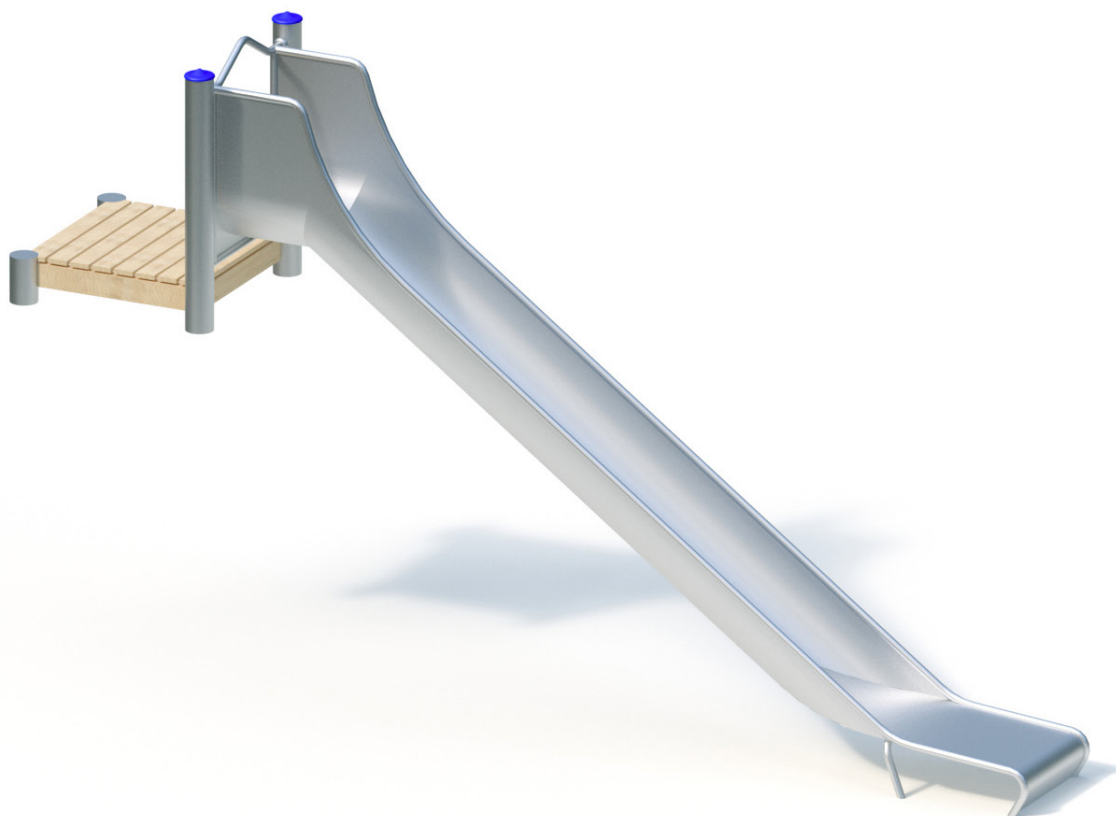

# 0-41818-501 • K&K RVS Hangglijbaan met bordes (1,80)

## 0-41818-501 • K&K Hangglijbaan met bordes (1,80)

Ruimtebeslag:	ca. 0,95 x 4,60 m
Zone:	ca. 4,11 x 8,10 m.
Hoogte maaiveld:	1,60 m.
Platformhoogte:	0,20 m.
Aanbouwhoogte glijbaan:	1,80 m.
Instaphoogte glijbaan:	1,90 m.
Totale hoogte:	2,80 m
Standers:	roestvast staal Ø120x3 mm.
Platform:	robinia 95 x 30 m.
Glijbaan:	roestvast staal 2,5 mm.
Helling:	36°
Metalen onderdelen:	roestvast staal
Maximale vrije valhoogte:	max. 1,90 m.

### Optie (tegen meerprijs):

- Coating van standers, in elke gewenste RAL-kleur.

### Alternatief:

- Standers in robiniahout met staalvoet Ø120 mm.

Kaiser & Kühne

kinderen vanaf 4 jaar  
openbare speelplaatsen  
bewegingsactiviteiten

4x 0,40 x 0,40 x 0,40 m.  
1x 0,75 x 0,40 x 0,40 m

110 zwaarste onderdeel  
180 in totaal