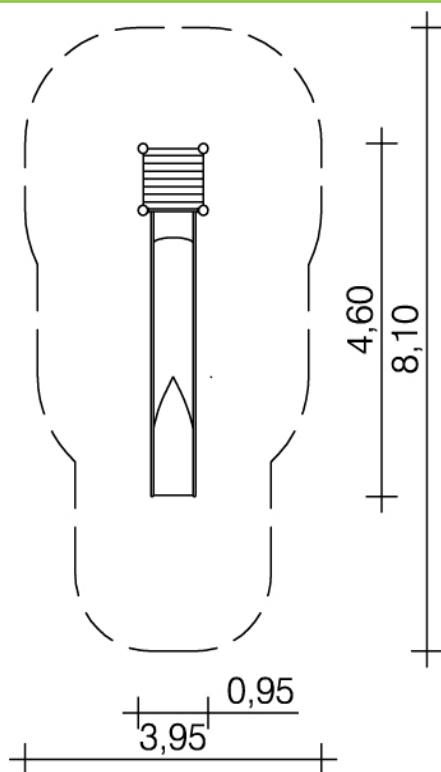

# 0-41818-501 • K&K RVS Hangglijbaan met bordes (1,80)

## 0-41818-501 • K&K Hangglijbaan met bordes (1,80)

Ruimtebeslag:	ca. 0,95 x 4,60 m
Zone:	ca. 4,11 x 8,10 m.
Hoogte maaiveld:	1,60 m.
Platformhoogte:	0,20 m.
Aanbouwhoogte glijbaan:	1,80 m.
Instaphoogte glijbaan:	1,90 m.
Totale hoogte:	2,80 m
Standers:	roestvast staal Ø120x3 mm.
Platform:	robinia 95 x 30 m.
Glijbaan:	roestvast staal 2,5 mm.
Helling:	36°
Metalen onderdelen:	roestvast staal
Maximale vrije valhoogte:	max. 1,90 m.

### Alternatief:

- Standers in robiniahout met staalvoet Ø120 mm.

Kaiser & Kühne

kinderen vanaf 4 jaar  
openbare speelplaatsen  
bewegingsactiviteiten

4x 0,40 x 0,40 x 0,40 m.  
1x 0,75 x 0,40 x 0,40 m

110 zwaarste onderdeel  
180 in totaal