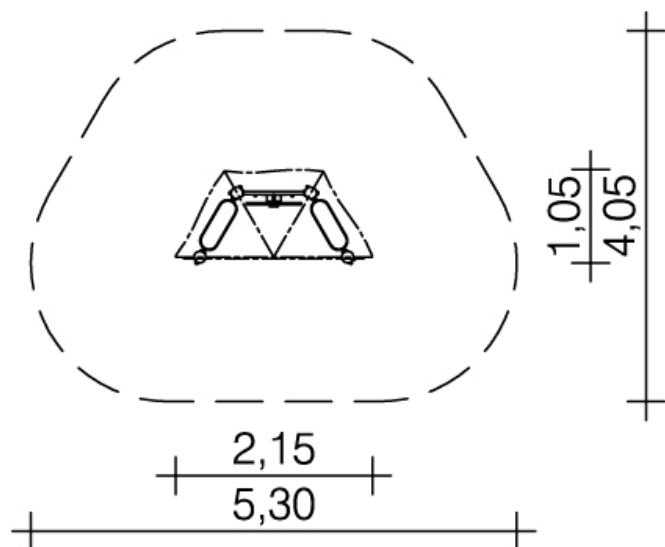

0-62152-501 • Kaiser & Kühne Speelprieeel

Totale hoogte:	2,30 m.
Zithoogte:	0,40 m.
Standers:	roestvast staal Ø 120x3 mm.
Dak/wand/zit, rad:	hoogdrukmetaal 13/15/20 mm.
Metalen onderdelen:	roestvast staal
Valhoogte:	0,40 m.

alle leeftijdsgroepen
openbare speelplaatsen
sociale activiteiten

4 delen 0,40 x 0,40 x 0,40 m.
Vol.: 0,06 m³

30 zwaarste onderdeel
155 in totaal

2 monteurs, elk 2 uur
(zonder fundamente-
bevestigingen)

0,40 m