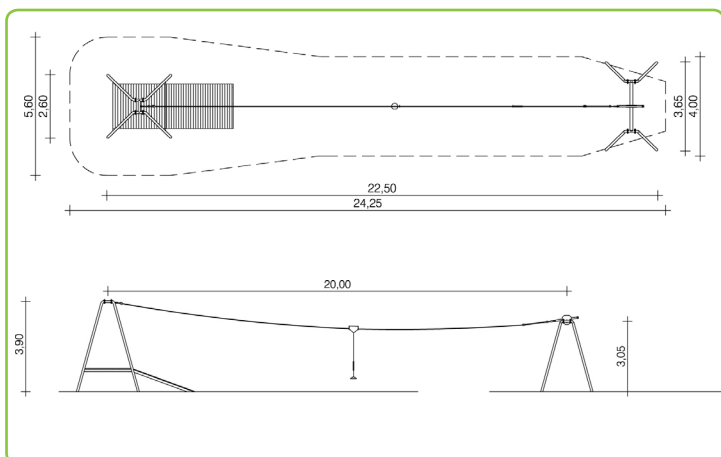

kinderen va. 5 jaar
openbare speelplaatsen etc
bewegingsactiviteiten

3 delen 0,40 x 0,40 x 0,40 m
4 delen 0,80 x 0,80 x 0,80 m
4 delen 1,00 x 1,00 x 0,80 m

165 zwaarste onderdeel
910 in totaal

2 monteurs, elk 5 uur
(zonder fundaments-
bevestigingen)
+ hijswerktuig

0,95 m