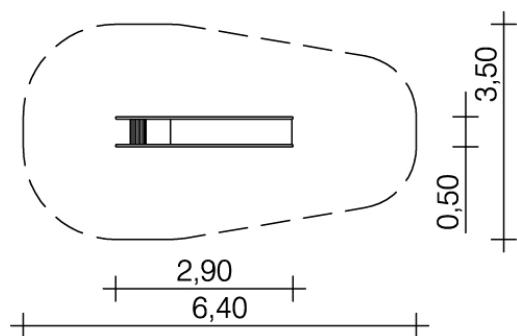

0-41123-000 • K&K Vrijstaande Glijbaan (1,20 m.)

0-41123-000 • K&K Vrijstaande Glijbaan (1,20 m.)

Tweedelige roestvrijstalen constructie. Trapje met handlijst.  
Naadloze overgang tussen instap-, glijgedeelte en uitloop.  
Door metaaldikte glijbaan (3 mm) bijzonder geluidsarm.

Totale hoogte:	1,95 m.
Instaphoogte:	1,20 m.
Glijbaanhelling:	38°
Glijbaanbreedte:	0,41 m.
Hoogte zijkanten:	0,17 m.

 Kaiser & Kühne

kinderen vanaf 2 jaar  
openbare speelplaatsen  
manuele activiteiten