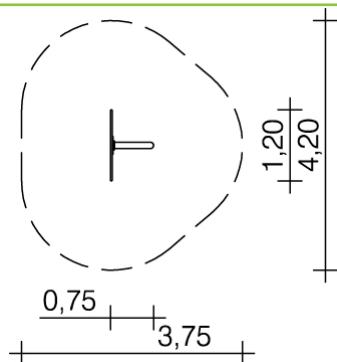

0-37190-000 • K&K Effectschijf

Totale hoogte:	2,20 m
Staander:	Gecoat thermisch verzinkt staal
Kleur coating:	Koolzaadgeel/ RAL 1021
Effectschijf:	hoogdruk laminaat 30 mm

Ingefreesd sikkelmotief dat bij draaiing een driedimensionale kegel en trechter vormt.

 Kaiser & Kühne

alle leeftijdsgroepen
openbare speelplaatsen etc

1 deel 0,90 x 0,70 x 0,60 m

130 in totaal

2 monteurs, elk 1 uur
(zonder fundamente-
bevestigingen)