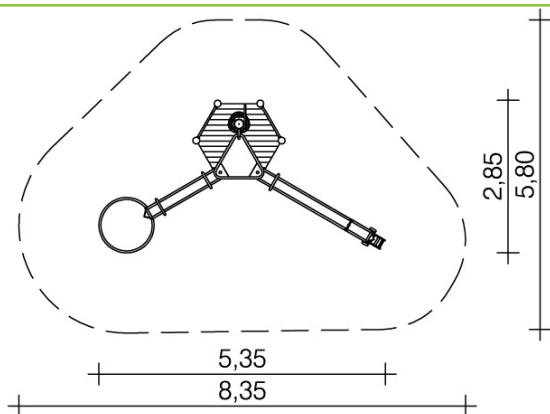

Alternatief (tegen meerprijs):

- Staanders in (gecoat) roestvast staal. Zie artikel: 0-34152-501.

Kaiser & Kühne

kinderen va. 4 jaar
openbare speelplaatsen etc
manuele activiteiten

10
0,99 m³

65 zwaarste onderdeel
445 in totaal

2 monteurs, elk 2 uur
(zonder fundament-
bevestigingen/
wateraansluiting)

0,90 m