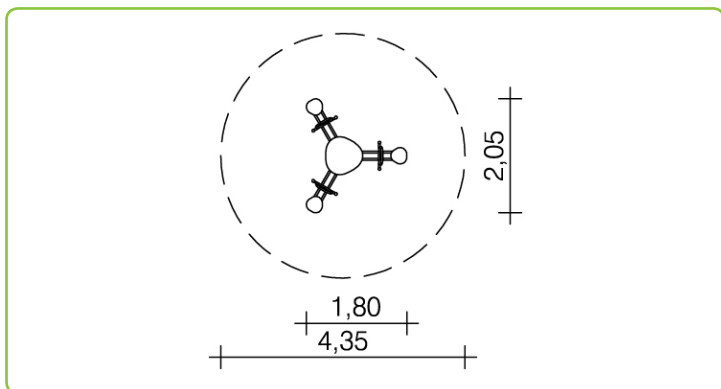

0-44269-000 • Kaiser & Kühne Veerelement

Totale hoogte:	0,85 m.
Zithoogte:	0,47 m.
Wipframe:	roestvast staal
Wipveer:	speciaal verenstaal Ø 20 mm.
Zitplaat:	hoogdrukلامinaat 20 mm.
Valhoogte:	0,62 m.

Alternatieven:

- HPL zitjes en middenplaat in andere kleur; zie catalogus, of informeer naar mogelijkheden.

Optie (tegen meerprijs):

- Coating van veer en/of veerborden in andere RAL-kleur.

Kaiser & Kühne

kinderen va. 4 jaar
openbare speelplaatsen etc
bewegingsactiviteiten

0,18 m³

90 in totaal

0,62 m.