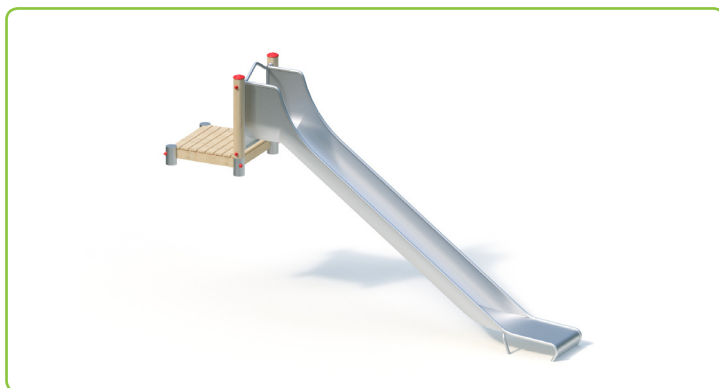

0-41818-701 • K&K Hangglijbaan (1,80 m.) met bordes (0,20 m.)

0-41818-701 • K&K Hangglijbaan (1,80 m.) met bordes (0,20 m.)

Aanbouwhoogte:	1,80 m.
Hoogte bordes:	0,20 m.
Taludhoogte (maaiveld):	1,60 m.
Helling:	36°
Standers:	FSC® gecertificeerd gelamineerd robiniahout met staalvoet Ø120 mm.
Platform:	robinia 95 x 30 cm.
Glijbaan:	roestvast stalen plaatmateriaal 2,5 mm.
Metalen onderdelen:	roestvast staal

Alternatief:

- Standers in (gecoat) roestvast staal. Zie artikel: 0-41818-501

 Kaiser & Kühne

kinderen vanaf 3 jaar
openbare speelplaatsen

1 deel 0,40 x 0,75 x 0,40 m
4 delen 0,40 x 0,40 x 0,40 m

110 zwaarste onderdeel
180 totaal

2 monteurs, elk 2 uur
(zonder fundamente-
bevestigingen)

max. 1,90 m