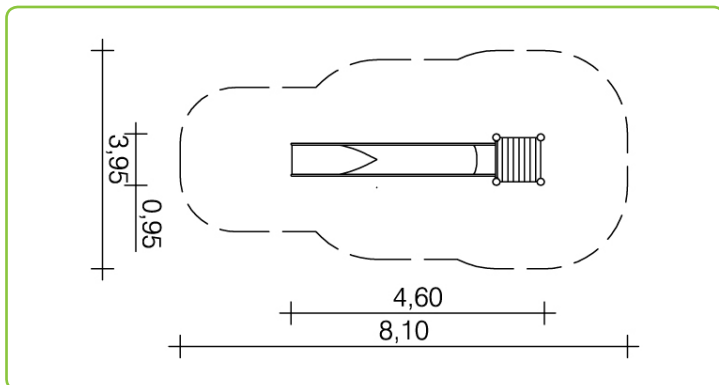

0-41818-701 • K&K Hangglijbaan (1,80 m.) met bordes (0,20 m.)

0-41818-701 • K&K Hangglijbaan (1,80 m.) met bordes (0,20 m.)

Aanbouwhoogte:	1,80 m.
Hoogte bordes:	0,20 m.
Taludhoogte (maaiveld):	1,60 m.
Helling:	36°
Standers:	FSC® gecertificeerd gelamineerd robiniahout met staalvoet Ø120 mm.
Platform:	robinia 95 x 30 cm.
Glijbaan:	roestvast stalen plaatmateriaal 2,5 mm.
Metalen onderdelen:	roestvast staal

Alternatief:

- Standers in (gecoat) roestvast staal. Zie artikel: 0-41818-501

 Kaiser & Kühne

kinderen vanaf 3 jaar
openbare speelplaatsen

1 deel 0,40 x 0,75 x 0,40 m
4 delen 0,40 x 0,40 x 0,40 m

110 zwaarste onderdeel
180 totaal

2 monteurs, elk 2 uur
(zonder fundamente-
bevestigingen)

max. 1,90 m