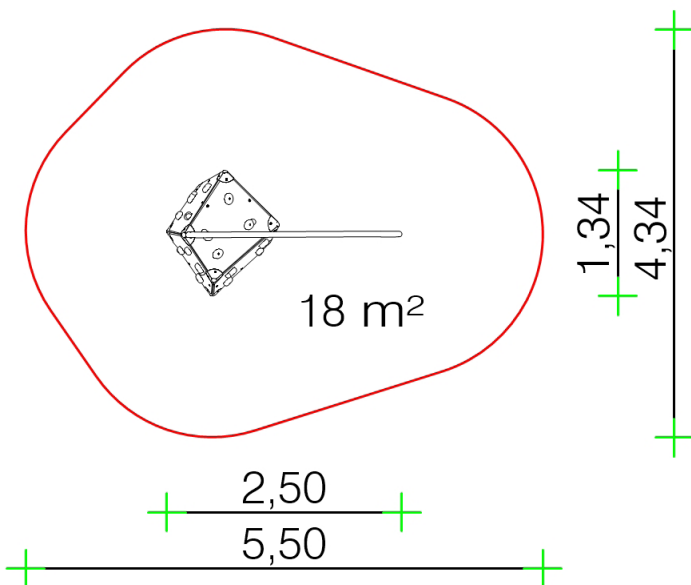

0-56655-000 • K&K Klimrots met Glijstang

Totale hoogte:	1,36 m.
Plaatmateriaal:	hoogdrukplaminaat (/HPL)
Klimgrepen:	Polyurethaan (/PU)
Metalen onderdelen:	roestvast staal
Valhoogte:	1,36 m.

Alternatief:

- HPL en klimgrepen in andere (thema)kleur(en); zie catalogus of neem contact op voor meer informatie.

 Kaiser & Kühne

kinderen va. 6 jaar
openbare speelplaatsen etc
bewegingsactiviteiten

1 deel 0,93 x 1,00 x 0,30 m.
1 deel 0,50 x 0,50 x 0,50 m.
0,41 m³