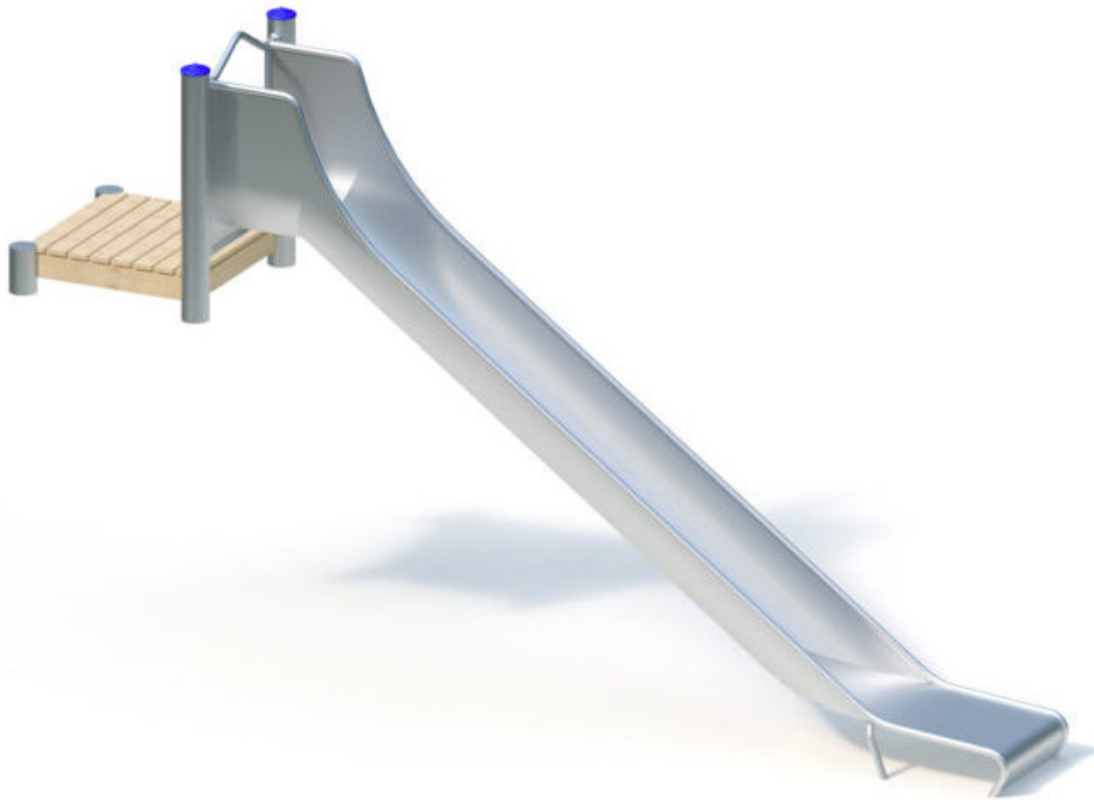

0-41816-501 • K&K RVS Hangglijbaan met bordes (1,80)

0-41816-501 • K&K Hangglijbaan met bordes (1,60)

Ruimtebeslag:	ca. 0,95 x 4,35 m.
Zone:	ca. 3,95 x 7,80 m.
Hoogte maaiveld:	1,40 m.
Platformhoogte:	0,20 m.
Aanbouwhoogte glijbaan:	1,60 m.
Instaphoogte glijbaan:	1,70 m.
Totale hoogte:	2,60 m
Standers:	roestvast staal Ø120x3 mm.
Platform:	robinia 95 x 30 m.
Glijbaan:	roestvast staal 2,5 mm.
Helling:	36°
Metalen onderdelen:	roestvast staal
Maximale vrije valhoogte:	max. 1,70 m.

Optie (tegen meerprijs):

- Coating van standers, in elke gewenste RAL-kleur.

Alternatief:

- Standers in robiniahout met staalvoet Ø120 mm.

Kaiser & Kühne

kinderen vanaf 3 jaar
openbare speelplaatsen
bewegingsactiviteiten

4x 0,40 x 0,40 x 0,40 m.
Vol.: 0,06 m³
1x 0,75 x 0,40 x 0,40 m.
Vol.: 0,12 m³

100 zwaarste onderdeel
170 in totaal

2 monteurs, elk 2 uur
(zonder fundamen-
tevestiging)

max. 1,70 m.