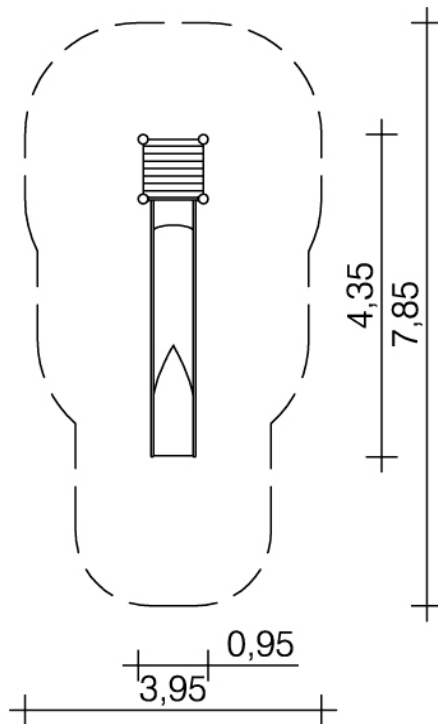

0-41816-501 • K&K RVS Hangglijbaan met bordes (1,80)

0-41816-501 • K&K Hangglijbaan met bordes (1,60)

Ruimtebeslag:	ca. 0,95 x 4,35 m.
Zone:	ca. 3,95 x 7,80 m.
Hoogte maaiveld:	1,40 m.
Platformhoogte:	0,20 m.
Aanbouwhoogte glijbaan:	1,60 m.
Instaphoogte glijbaan:	1,70 m.
Totale hoogte:	2,60 m
Standers:	roestvast staal Ø120x3 mm.
Platform:	robinia 95 x 30 m.
Glijbaan:	roestvast staal 2,5 mm.
Helling:	36°
Metalen onderdelen:	roestvast staal
Maximale vrije valhoogte:	max. 1,70 m.

Optie (tegen meerprijs):

- Coating van standers, in elke gewenste RAL-kleur.

Alternatief:

- Standers in robiniahout met staalvoet Ø120 mm.

Kaiser & Kühne

kinderen vanaf 3 jaar
openbare speelplaatsen
bewegingsactiviteiten

4x 0,40 x 0,40 x 0,40 m.
Vol.: 0,06 m³
1x 0,75 x 0,40 x 0,40 m.
Vol.: 0,12 m³

100 zwaarste onderdeel
170 in totaal

2 monteurs, elk 2 uur
(zonder fundamen-
tevestiging)

max. 1,70 m.