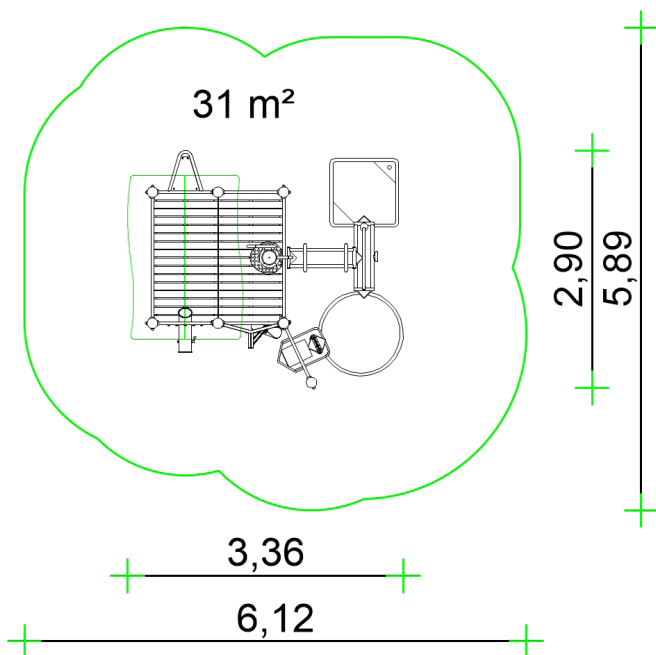

Kaiser & Kühne

0-34400-700 • K&K Waterspeelcombinatie
Thema: 'Sun'

Totale hoogte:	2,91 m.
Platformhoogte:	0,30 m.
Standers:	robiniahout met staalvoet Ø120 mm.
Platform:	robinia 95 x 30 mm.
Waterpomp:	roestvast staal, met zwengel.
Valhoogte:	0,30 m.

Benodigd:

- 2x ringfundament 15165 (+ bevestigingsmateriaal)
- 6x vormsteen 15170

Optioneel (tegen meerprijs):

- 1x ventielcombinatie 0-33190-000; benodigd bij aansluiting van pomp op drukwaterleiding.

Alternatief (tegen meerprijs):

- Standers in (gecoat) roestvast staal. Zie artikel: 0-34400-500.

kinderen vanaf 4 jaar
openbare speelplaatsen
bewegingsactiviteiten

1x 0,70 x 0,50 x 0,50 m.
2x 0,50 x 0,50 x 0,50 m.
7x 0,40 x 0,40 x 0,40 m.
Vol.: 0,37 m³