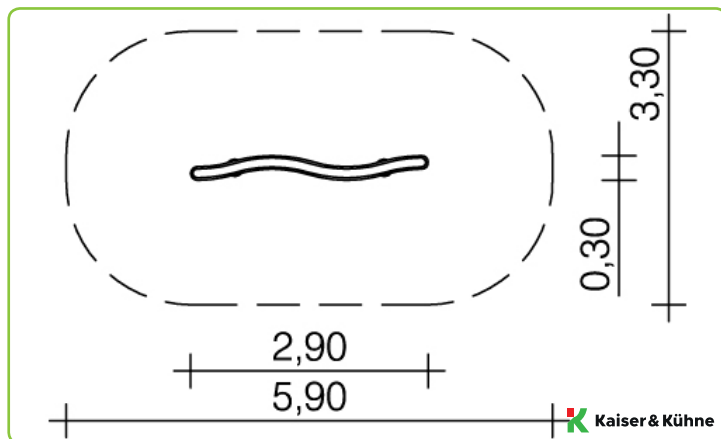

alternatief in blauw

0-52035-000 • K&K Evenwichtsslang (groen)

Hoogte: 0,35 m
 Balanceerooppvlak: rubbergranulaat
 Metalen onderdelen: roestvast staal

Alternatieve mogelijkheden in kleur rubbergranulaat:

- blauw
- rood
- geel

Kaiser & Kühne

kinderen va. 3 jaar
 openbare speelplaatsen etc
 bewegingsactiviteiten

2 delen 0,40 x 0,40 x 0,40 m.
 0,14 m³

35 in totaal

1 monteur, 1 uur
 (zonder fundamen-
 tbevestigingen)

0,35 m