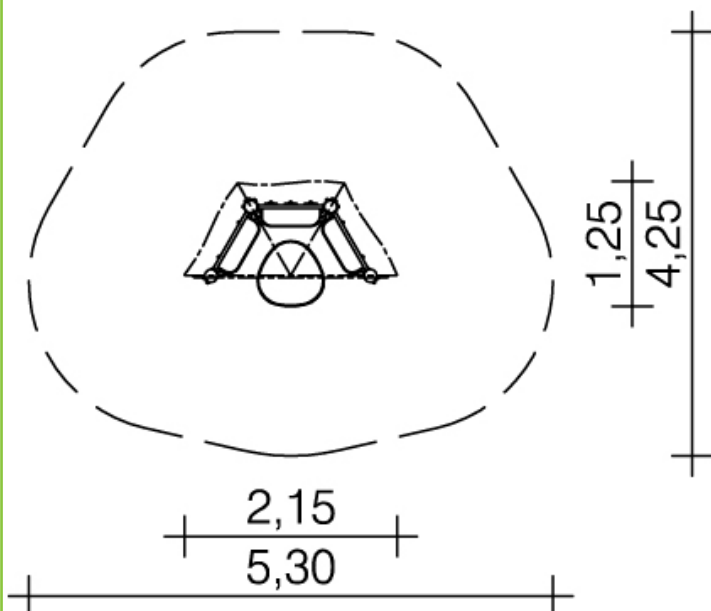

0-62155-500 • K&K RVS Kletsprrieeltje

Totale hoogte:	2,30 m.
Zithoogte:	0,40 m.
Standers:	roestvast staal Ø120x3 mm.
Dak/wand/zit:	hoogdrukلامinaat 13/15/20 mm.
Metalen onderdelen:	roestvast staal

Alternatief:

Standers in FSC® gecertificeerd gelamineerd robiniahout met staalvoet Ø120 mm. Zie artikel: 0-62155-700.

Optioneel:

HPL in andere kleuren. Informatie op aanvraag.

Kaiser & Kühne

alle leeftijdsgroepen  
openbare speelplaatsen  
sociale activiteiten