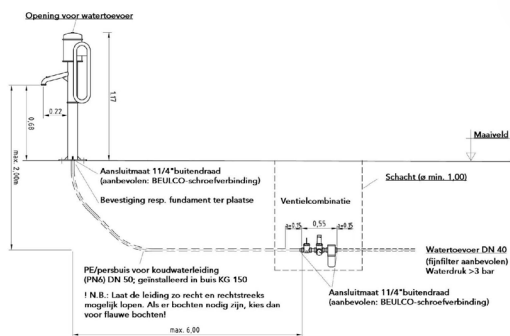

0-33190-000 • K&K Ventielcombinatie 1 ¼"

Lengte: 0,55 m.  
 Breedte: 0,15 m.  
 Hoogte: 0,33 m.  
 Gewicht: 7 kg.

Combinatie om de waterpomp direct op een drukwaterleiding aan te sluiten. Inclusief filter.

Alternatief:

- Artikel 0-33195-000.

Montageschema  
0-33190-000 K&K Waterpomp met 0-33190-000 Ventielcombinatie incl. Manometer

Kaiser & Kühne

7 in totaal