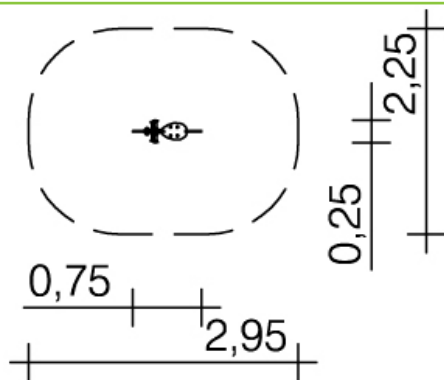

0-44201-000 • K&K Wiebelhondje

Hoogte:	0,57 m.
Totaal gewicht:	22 kg.
Constructie:	roestvast staal, hoogdruklaminaat
Leeftijdsgroep:	1-6 jaar.
Valhoogte:	0,40 m.

Gekleurde onderdelen zijn in andere kleuren uitvoerbaar.
Zie catalogus, website of vraag kleurenwaaier aan per e-mail.

 Kaiser & Kühne

kinderen vanaf 1 jaar
bewegingsactiviteiten

1 deel
0,04 m³

22 in totaal

0,40 m.