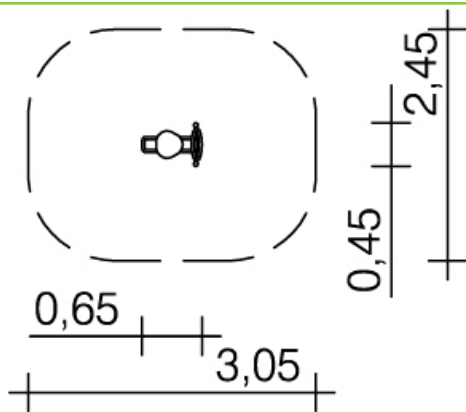

0-44216-000 • K&K Veerelement

- Totale hoogte: 0,80 m.
- Zithoogte: 0,46 m.
- Wipframe: roestvast staal
- Wipveer: speciaal verenstaal Ø 20 mm.
- Zitplaat: hoogdrukplaminaat 20 mm.

Kaiser & Kühne

kinderen va. 2 jaar
openbare speelplaatsen etc
bewegingsactiviteiten

1
0,04 m³

35 in totaal

0,46 m