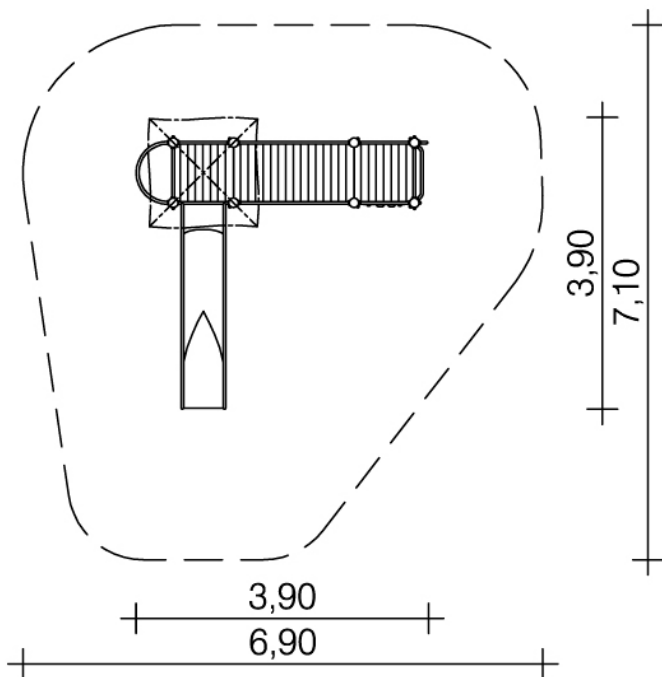

0-21640-500 • K&K RVS Spielcombinatie

Ruimtebeslag:	ca. 3,90 x 3,90 m.
Zone:	ca. 7,05 x 7,10 m. (34 m ²)
Totale hoogte:	3,40 m.
Platformhoogte:	1,20 m.
Zithoogte:	0,30 m.
Aanbouwhoogte glijbaan:	1,20 m.
Instaphoogte:	1,30 m.
Breedte glijbaan:	0,60 m.
Helling glijbaan:	36°
Standers:	roestvast staal Ø120x3 mm.
Platformen:	robinia 95 x 30 mm.
Glijbaan:	roestvast staal 2,5 mm.
Klimwand/ zitje/ dak:	hoogdruk-laminaate 2,5 mm.
Valhoogte:	1,95 m.

Alternatief:

- Amndere kleur(en).

Optioneel (tegen meerprijs):

- Coating van standers en kappen in RAL.

Kaiser & Kühne

kinderen vanaf 5 jaar
openbare speelplaatsen
bewegingsactiviteiten

8x 0,40 x 0,40 x 0,40 m.
1x 0,30 x 0,30 x 0,40 m.
1x 0,75 x 0,40 x 0,40 m.

zwaarste onderdeel: 90
totaal: 565

2 monteurs, elk 8 uur
(zonder fundamen-
tevestiging)

1,95 m.