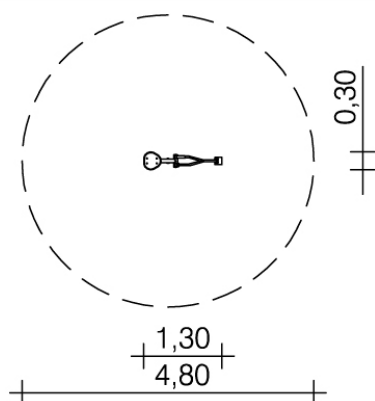

0-32620-000 • K&K Graafmachine

Roestvast stalen constructie met zelfsmurende rol- en glijlagers.

Hoogte: 0,72 m.
 Actieradius: 0,76 m.
 Benodigde opp.: min. Ø 2,00 m.
 Zitje: hoogdruklaminaat (HPL) 20 mm.
 Valhoogte:

Alternatief:

- HPL in andere (thema)kleur; zie catalogus.

 Kaiser & Kühne

kinderen va. 3 jaar
 openbare speelplaatsen etc
 manuele activiteiten

1 deel 0,30 x 0,30 x 0,40 m

30 in totaal

0,40 m