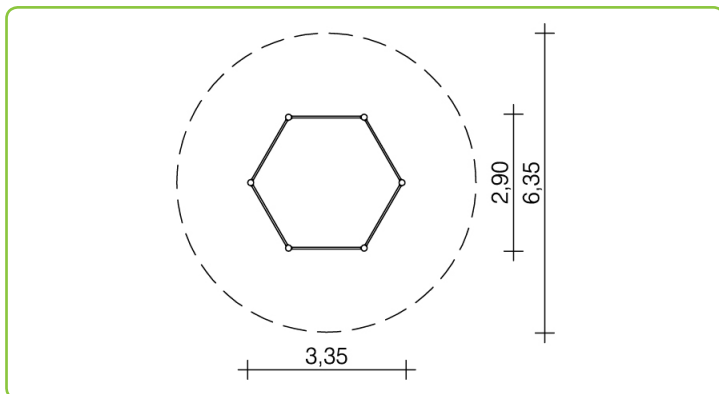

0-53136-701 • K&K Zeshoekig Duikelrek

Totale hoogte: 1,65 m.
 Rekstokhoogten: 0,90/1,20/1,50 m.
 Staanders: FSC® gecertificeerd gelamineerd robiniahout met RVS staalvoet Ø120 mm.
 Metalen onderdelen: roestvast staal

Alternatief:
 • Staanders in (gecoat) roestvast staal. Zie artikel: 0-53136-501.

 Kaiser & Kühne

kinderen va. 3 jaar
openbare speelplaatsen etc
sportieve activiteiten

6 delen 0,50 x 0,50 x 0,50 m

20 zwaarste onderdeel
135 in totaal