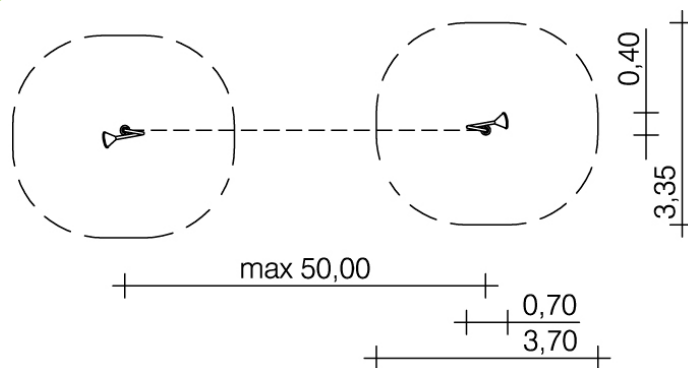

Kaiser & Kühne

0-36120-000 • K&K Spreekbuis

Totale hoogte:	1,60 m
Hoogte spreekbuis:	1,10 m (midden)
Staander:	Gecoat staal. Standaard: R RAL-kleur naar wens. Standaard: RAL 2002.
Metalen onderdelen:	roestvast staal
Verbindingsleiding:	Niet inbegrepen. Zie art.: 0-36200-000.

alle leeftijdsgroepen
openbare speelplaatsen etc
sociale activiteiten

1
0,15 m³

35 zwaarste onderdeel
40 in totaal

1 monteur, 1 uur
(zonder fundamente-
bevestigingen)