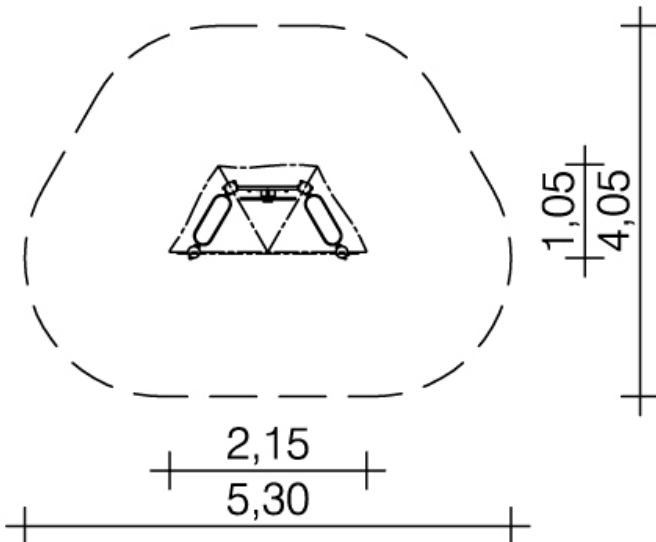

Alternatieven:

- Andere (thema-)kleuren.
- Staanders in (gecoat) roestvast staal.

Kaiser & Kühne

alle leeftijdsgroepen
openbare speelplaatsen
sociale activiteiten

4 delen 0,40 x 0,40 x 0,40 m.
Vol.: 0,06 m³

30 zwaarste onderdeel
155 in totaal

2 monteurs, elk 2 uur
(zonder fundamente-
bevestigingen)

0,40 m