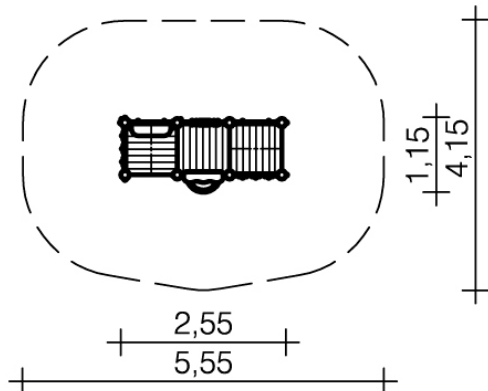

0-20268-700 • K&K Winkel

Ruimtebeslag:	1,15 x 2,55 m.
Zone:	4,15 x 5,55 m.
Totale hoogte:	1,63 m.
Platformhoogte:	0,20 m.
Staanders:	FSC® gecertificeerd gelamineerd robiniahout met staalvoet Ø120 mm.
Platform:	robinia 95 x 30 mm.
Houten balustrade:	robinia 120 x 30 mm.
Dak/tafel, luifel, wand/zitje:	hoogdruk laminaat 13/15/20 mm.
Telraam:	polyamide Ø80 mm.
Metalen onderdelen:	roestvast staal
Valhoogte:	<u>1,63 m.</u>

Alternatief:

- Staanders in (gecoat) roestvast staal.
- Andere (thema)kleur(en); zie catalogus.

 Kaiser & Kühne

kinderen vanaf 2 jaar
openbare speelplaatsen
sociale activiteiten

8x 0,40 x 0,40 x 0,40 m.
Vol.: 0,06 m³

30 zwaarste onderdeel
315 totaal

2 monteurs, elk 3 uur
(zonder fundamente-
bevestiging)

1,63 m